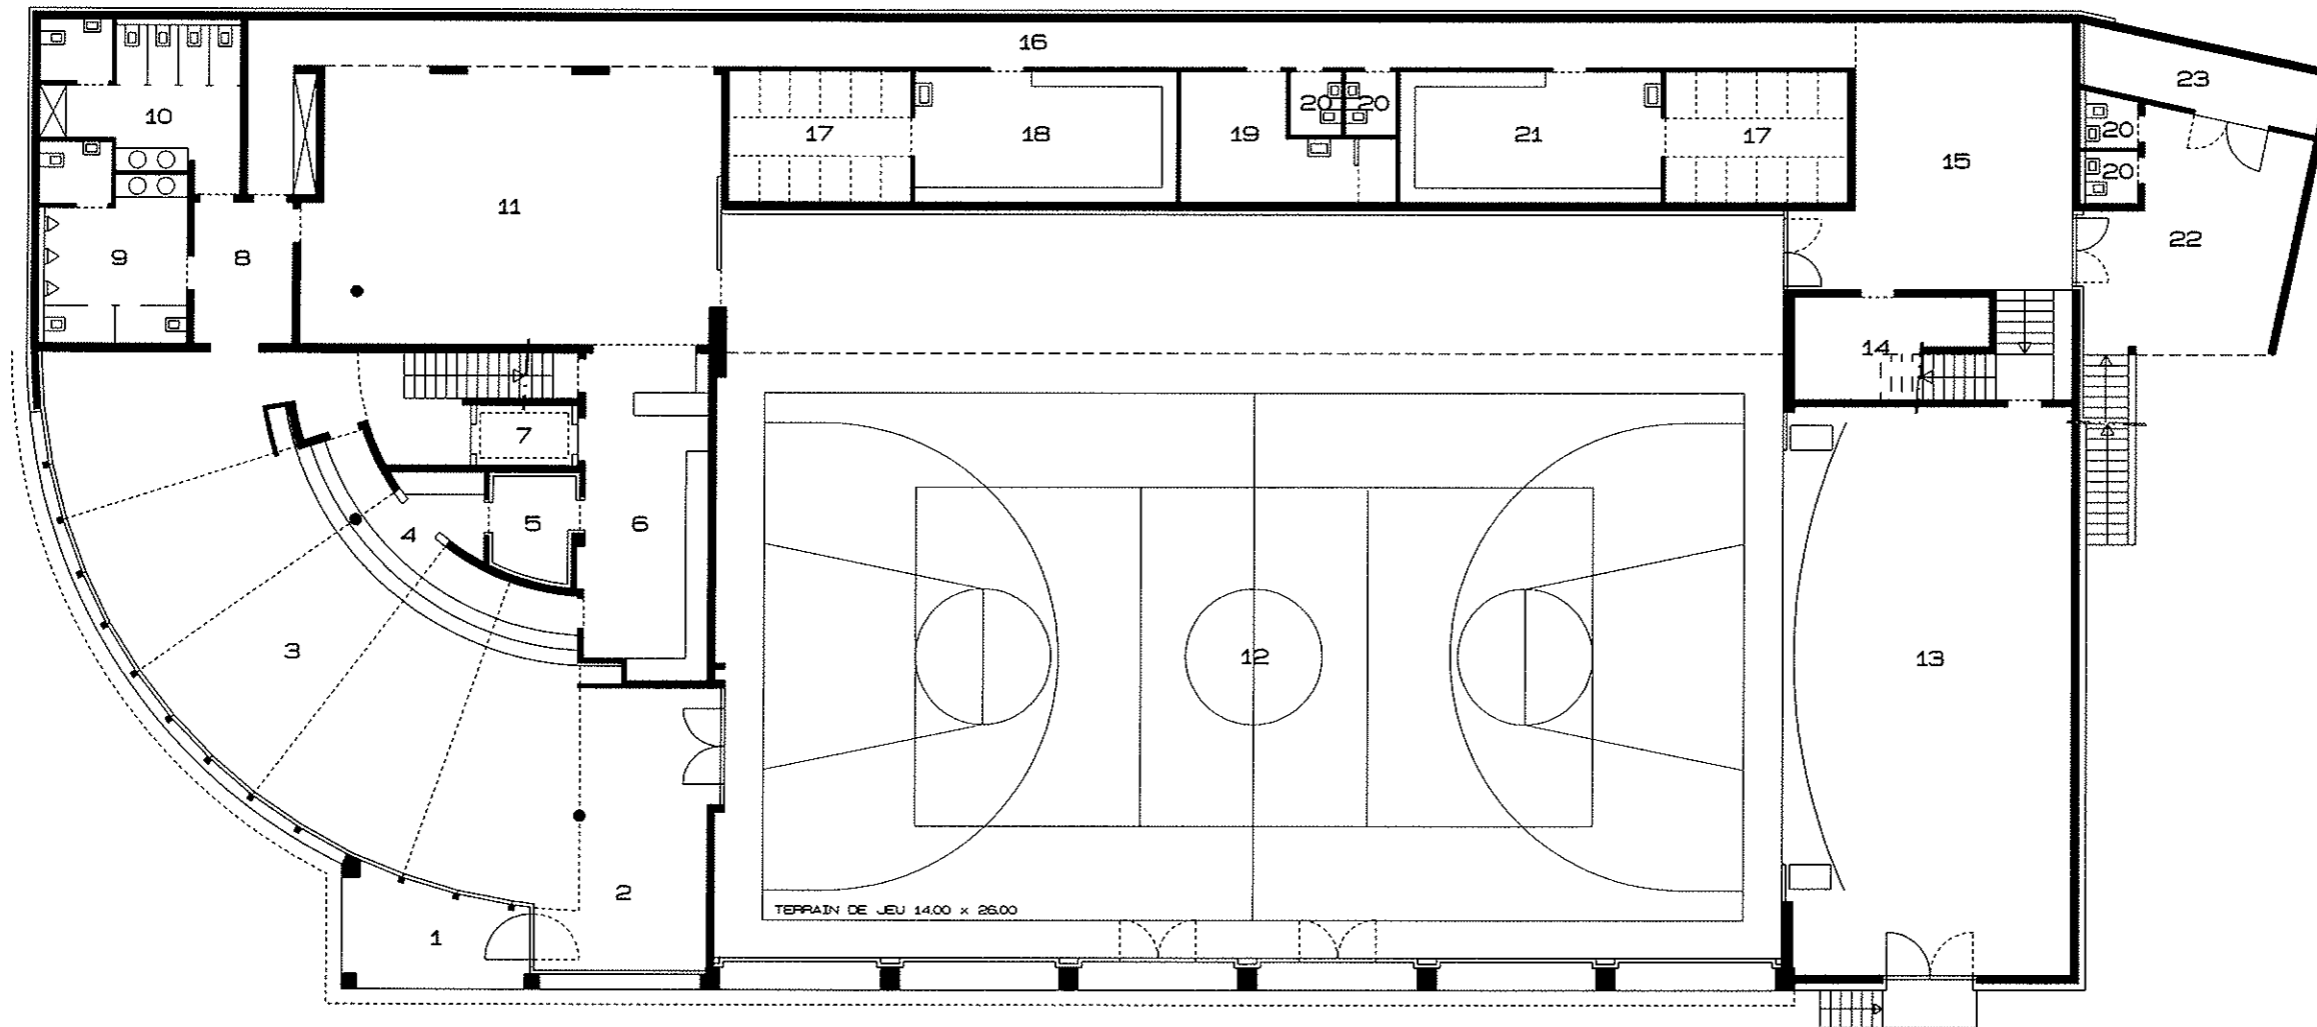

CENTRE "LA JEUR" MORGINS SALLE POLYVALENTE

COMMUNE DE TROISTORRENTS

REZ INFERIEUR SALLE POLYVALENTE NIV +-000

1. ENTREE COUVERTE	13. SCENE
2. ENTREE	14. LOCAL NETTOYAGE
3. FOYER 145 m ²	15. ENTREE - DEGAGEMENT
4. BAR SERVICE	16. HALL VESTIAIRE
5. CHAMBRE FROIDE	17. DOUCHE
6. OFFICE	18. VESTIAIRE 1
7. ASCENSEUR	19. VESTIAIRE MAITRE
8. HALL	20. WC
9. WC HOMMES + HANDICAPES	21. VESTIAIRE 2
10. WC DAMES + HANDICAPES	22. COUVERT EXTERIEUR vestiaire
11. LOCAL ENGIN	23. DEPOT PATINOIRE
12. SALLE POLYVALENTE 555 m ²	

ECHELLE 1/200